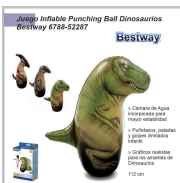

TEMPORADA

SILLÓN DIRECTOR BOLSILLOS LATERALES KASSEL - AZUL

[Ver más](#)

SILLÓN DIRECTOR BOLSILLOS LATERALES KASSEL - GRIS

[Ver más](#)

PILETA BEST WAY 3 AROS GRANDE 6855-51026 1.52 X 30 / 60" X 12"

[Ver más](#)

INFLABLE YACARE BEST WAY 193 X 94 CM (B/6)41478

[Ver más](#)

INFLABLE GRAN TIBURÓN BLANCO BEST WAY 183 X 1 7018-41405

[Ver más](#)

COLCHONETA TERCIOPELADA BEST WAY COMF 7192-43550

[Ver más](#)

INFLABLE BEST WAY PUCHING BULL DINOSAURIO 6788-52287