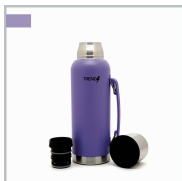

[Ver más](#)

**TERMO TRENDY 16315 1000ML**

[Ver más](#)

**TERMO TRENDY 16315 1000ML -  
VIOLETA**

[Ver más](#)

**TERMO MATERO DISCOVERY  
1300ML 17080/17078**

[Ver más](#)

**TERMO MATERO DISCOVERY  
1300ML 17080/17078 - ROSA**