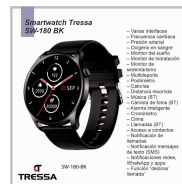

[Ver más](#)

**AURICULARES INALAMBRICOS Y30  
- NEGRO**

[Ver más](#)

**RELOJ SMARTWATCH TRESSA  
SW-184/SBK**

[Ver más](#)

**RELOJ SMARTWATCH TRESSA  
SW-180/BK**

[Ver más](#)

**RELOJ SMARTWATCH TRESSA  
SW-179/MSI**