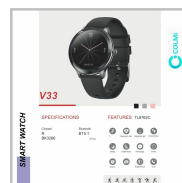

**SMARTWATCH COLMI V33 BLACK
COV33BL**

[Ver más](#)