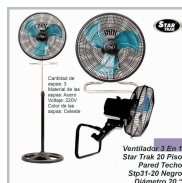

VENTILADOR STAR TRAK 3 EN 1 20" STP31-20

[Ver más](#)