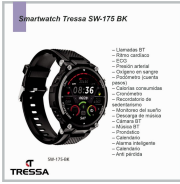

RELOJ SMARTWATCH TRESSA SW-175/BK

[Ver más](#)