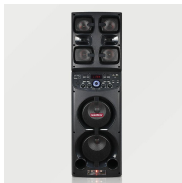

SISTEMA DE AUDIO GOLDSTAR GLD2310

[Ver más](#)