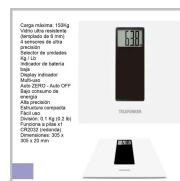

BALANZA PERSONAL TELEFUNKEN TF-BS400

[Ver más](#)