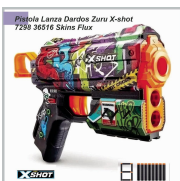

PISTOLA XSHOT SKINS FLUX 7298-36516

[Ver más](#)