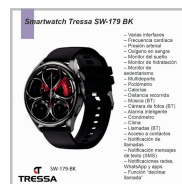

[Ver más](#)

**AURICULARES INALAMBRICOS Y30  
- NEGRO**

[Ver más](#)

**RELOJ SMARTWATCH TRESSA  
SW-184/SBK**

[Ver más](#)

**RELOJ SMARTWATCH TRESSA  
SW-179/BK**

[Ver más](#)

**RELOJ SMARTWACH TRESSA  
SW-175/BK**