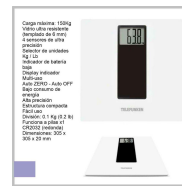

[Ver más](#)

WAFFLERA KEN BROWN SW282

[Ver más](#)

ASPIRADORA SAMSUNG BLUE COSMO VC20CCNMABC/BG

[Ver más](#)

BATIDORA 250W C/ ESPATULA KEN BROWN KBB250

[Ver más](#)

BALANZA PERSONAL TELEFUNKEN TF-BS400