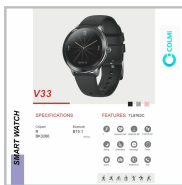

SMARTWATCH COLMI V33 BLACK COV33BL

[Ver más](#)