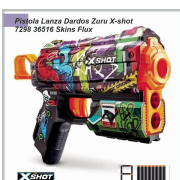

**PISTOLA XSHOT SKINS FLUX
7298-36516**

[Ver más](#)