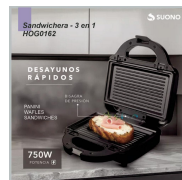

SANDWICHERA SUONO 3 EN 1 750W NEGRO HOG0162

[Ver más](#)