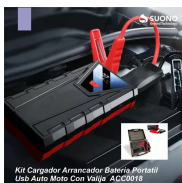

KIT CARGADOR ARRANCADOR SUONO AUTO MOTO CARGADOR BAT ACC0018

[Ver más](#)