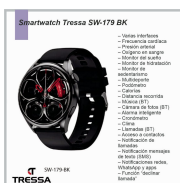

[Ver más](#)

**RELOJ DESPERTADOR DE MESA
CUBO SUONO HOG0019**

[Ver más](#)

**AURICULARES INALAMBRICOS Y30
- NEGRO**

[Ver más](#)

**RELOJ SMARTWATCH TRESSA
SW-184/SBK**

[Ver más](#)

**RELOJ SMARTWATCH TRESSA
SW-179/BK**