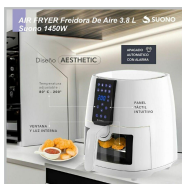

[Ver más](#)

**ASPIRADORA SMART LIFE CON
BOLSA 1800W SL-VC18BAG**

[Ver más](#)

**RALLADOR DE FRUTAS Y
VERDURAS SUONO HOG0091**

[Ver más](#)

**FREIDORA DE AIRE SUONO
DIGITAL C/VENT 3,8LTS 1450W
BLANCO HOG0154**

**LICUADORA DE MANO SMARTLIFE
SL-SM6038W**

[Ver más](#)

**TOSTADORA KANJHOME LARGA
KJH-TM1400SEC01**

[Ver más](#)

SANDWICHERA WESTINGHOUSE WH-SM700SB-01

[Ver más](#)

BALANZA DIGITAL DE COCINA VONDOM COCINA (SIN PILAS) UPOWER03K