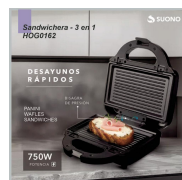

SANDWICHERA SUONO 3 EN 1 750W NEGRO HOG0162

[Ver más](#)