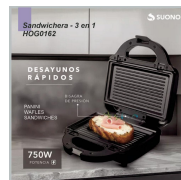

SANDWICHERA SUONO 3 EN 1 750W NEGRO HOG0162

[Ver más](#)