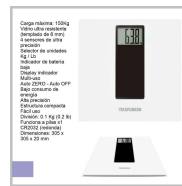

BALANZA PERSONAL TELEFUNKEN TF-BS400

[Ver más](#)