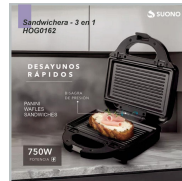

[Ver más](#)

**PROCESADORA MANUAL LILIANA  
WHITENBLACK 450W 2 VEL. VASO  
MEDIDOR 900ML WBAHWB20**

[Ver más](#)

**FREIDORA DE AIRE TELEFUNKEN 7 LITROS ST 220V**

[Ver más](#)

**SANDWICHERA SUONO 3 EN 1 750W NEGRO HOG0162**