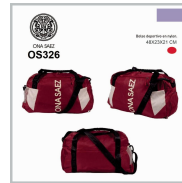

## MARROQUINERIA - VALIJAS

**BOLSO ONA SAEZ OS-333/326/327  
- NEGRO**

[Ver más](#)

**BOLSO ONA SAEZ OS-333/326/327  
- ROJO**

[Ver más](#)

**BOLSO ONA SAEZ OS-333/326/327  
- ROSA**

[Ver más](#)

**BOLSO ONA SAEZ OS-333/326/327**

[Ver más](#)

**BILLETERA MUAA 27981 - ROSA**

[Ver más](#)

**BILLETERA MUAA 27982 - AZUL**

[Ver más](#)

**BILLETERA MUAA 27982 - NEGRO**

[Ver más](#)

**BILLETERA MUAA 27979 - ROSA**