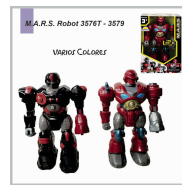

[Ver más](#)

**CARPA POPPI UNICORNIOS
6872-8192**

[Ver más](#)

CARPA POPPI GRANJA 2199-8706

[Ver más](#)

**CARPA POPPI PEQUEÑO PONY
2197-8340**

[Ver más](#)

MONOPATIN MOVIL 90011 - AZUL CLARO

[Ver más](#)

MONOPATIN MOVIL 90011 - VIOLETA

[Ver más](#)

**MONOPATIN RUEDA MOVIL 87599
2502 90008 - VERDE**

[Ver más](#)

**MONOPATIN RUEDA MOVIL 87599
2502 90008**

[Ver más](#)

**MONOPATIN RUEDA MOVIL 87599
2502 90008 - ROSA**

[Ver más](#)

**M.A.R.S. ROBOT NIKKO
3576T-3579**

[Ver más](#)

**PISTOLA KABOING CON BLANCO
NIKKO 64510**

[Ver más](#)

**JUEGO DIDÁCTICO FIRT MARBLE
RACE - 46 PCS NIKKO 9311**

[Ver más](#)

**ORGANO ELECTRÓNICO MICKEY
25 TECLAS DISNEY 5367**