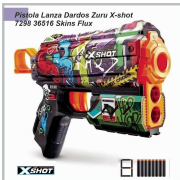

PISTOLA XSHOT SKINS FLUX 7298-36516

[Ver más](#)