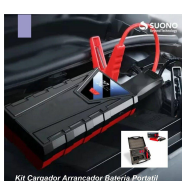

KIT CARGADOR ARRANCADOR SUONO AUTO MOTO CARGADOR BAT ACC0018

[Ver más](#)