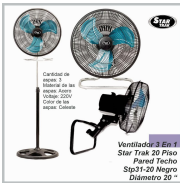

VENTILADOR STAR TRAK 3 EN 1 20" STP31-20

[Ver más](#)