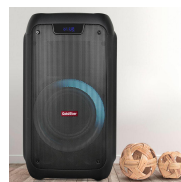

**SISTEMA DE AUDIO GOLDSTAR
GLD-503**

[Ver más](#)