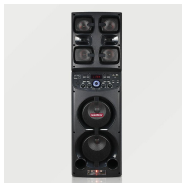

[Ver más](#)

KIT CAMARA DE SEGURIDAD GADNIC CCTV DVR P2P CON 4 CAMARAS P2P PK1100

[Ver más](#)

SISTEMA DE AUDIO GOLDSTAR GLD-503

[Ver más](#)

SISTEMA DE AUDIO GOLDSTAR GLD2310

[Ver más](#)

SISTEMA DE AUDIO SERIE DORADO SD801