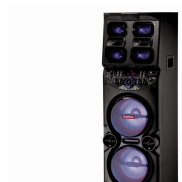

SISTEMA DE AUDIO GOLDSTAR GLD-2410

[Ver más](#)