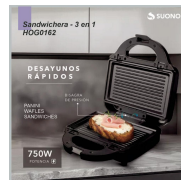

SANDWICHERA SUONO 3 EN 1 750W NEGRO HOG0162

[Ver más](#)

ASPIRADORA GOLDSTAR GLD-38

[Ver más](#)

ASPIRADORA GOLDSTAR GLD-40

[Ver más](#)

ASPIRADORA ROBOT SUONO BASIC C/BASE NEGRO HOG0170

[Ver más](#)