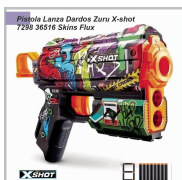

PISTOLA XSHOT SKINS FLUX 7298-36516

[Ver más](#)