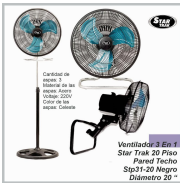

[Ver más](#)

VENTILACIÓN

VENTILADOR KEN BROWN PIE 18" KB-070

[Ver más](#)

VENTILADOR STAR TRAK 3 DE TECHO RETRACTIL STVT43-LED

[Ver más](#)

VENTILADOR STAR TRAK 3 EN 1 20" STP31-20

[Ver más](#)