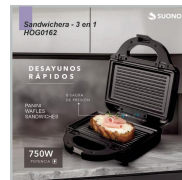

SANDWICHERA SUONO 3 EN 1 750W NEGRO HOG0162

[Ver más](#)