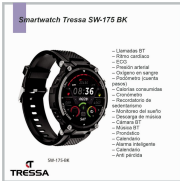

[Ver más](#)

RELOJ SMARTWATCH TRESSA SW-180/BK

[Ver más](#)

RELOJ SMARTWATCH TRESSA SW-179/MBK

[Ver más](#)

RELOJ SMARTWACH TRESSA SW-175/BK

[Ver más](#)

AURICULAR AIR 39 A39R IV21 ULTRAPODS PRO 5.3 - ROSA