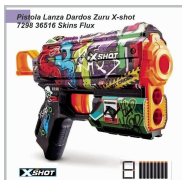

PISTOLA XSHOT SKINS FLUX 7298-36516

[Ver más](#)