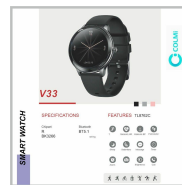

**SMARTWATCH COLMI V33 BLACK
COV33BL**

[Ver más](#)