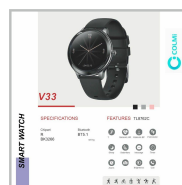

[Ver más](#)

**SOPORTE PARA AURICULARES
GAMER HT-02**

[Ver más](#)

**SMARTWATCH COLMI P28 PLUS
BLACK COP28PLUSBL**

[Ver más](#)

**SMARTWATCH COLMI V33 BLACK
COV33BL**

[Ver más](#)

**SOPORTE TV VOOD EXTENSIBLE
BRAZO SIMPLE 23"-65" 40030**