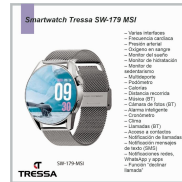

**RELOJ SMARTWATCH TRESSA
SW-179/MSI**

[Ver más](#)