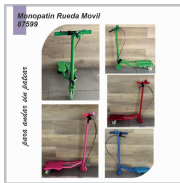

[Ver más](#)

MONOPATIN RUEDA MOVIL 87599 2502 90008 - VERDE

[Ver más](#)

MONOPATIN RUEDA MOVIL 87599 2502 90008

[Ver más](#)

**MONOPATIN RUEDA MOVIL 87599
2502 90008 - ROSA**

[Ver más](#)

**M.A.R.S ROBOT NIKKO
3576T-3579**