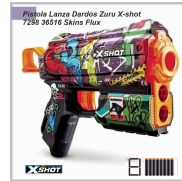

**PISTOLA XSHOT SKINS FLUX
7298-36516**

[Ver más](#)