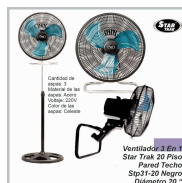

[Ver más](#)

**TERMOTANQUE ELÉCTRICO CONT.
COLGANTE 85L SHERMAN
K2TECC085ESHK2 CARGA
INFERIOR**

[Ver más](#)

VENTILACIÓN

VENTILADOR STAR TRAK 3 DE TECHO RETRACTIL STVT43-LED

[Ver más](#)

VENTILADOR STAR TRAK 3 EN 1 20" STP31-20