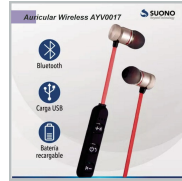

**AURICULAR WIRELESS SUONO
AYV0017**

[Ver más](#)

TERMO TRENDY 16315 1000ML

[Ver más](#)

**TERMO TRENDY 16315 1000ML -
VIOLETA**

[Ver más](#)

**TERMO MATERO DISCOVERY
1300ML 17080/17078**

[Ver más](#)