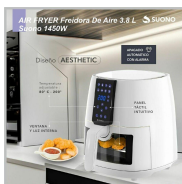

[Ver más](#)

**ASPIRADORA SMART LIFE CON
BOLSA 1800W SL-VC18BAG**

[Ver más](#)

**RALLADOR DE FRUTAS Y
VERDURAS SUONO HOG0091**

[Ver más](#)

**FREIDORA DE AIRE SUONO
DIGITAL C/VENT 3,8LTS 1450W
BLANCO HOG0154**