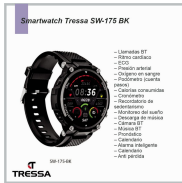

RELOJ SMARTWACH TRESSA SW-175/BK

[Ver más](#)