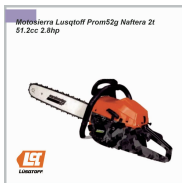

MOTOSIERRA NAFTERA LUSQTOFF 2T 51.2CC 2.8HP ESPAD

[Ver más](#)

ELECTROSIERRA LUSQTOFF 2000W ESL200-8

[Ver más](#)

TALADRO LUSQTOFF PERCUTOR 710W 0-300 R/MIN 220V-51 TPL710-8

[Ver más](#)

TALADRO LUSQTOFF ATORNILLADOR INALAMBRICO 12V TAL 12-8A