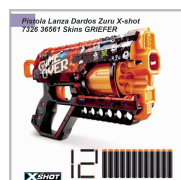

**PISTOLA XSHOT SKINS GRIEFER
7326-36561**

[Ver más](#)