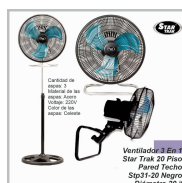

[Ver más](#)

VENTILADOR 24" DE PIE INDUSTRIAL CRIVEL 07124BORM

[Ver más](#)

VENTILADOR KEN BROWN PIE 18" KB-070

[Ver más](#)

VENTILADOR STAR TRAK 3 DE TECHO RETRACTIL STVT43-LED

[Ver más](#)

VENTILADOR STAR TRAK 3 EN 1 20" STP31-20