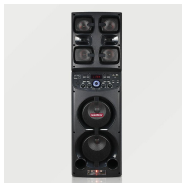

**SISTEMA DE AUDIO GOLDSTAR
GLD2310**

[Ver más](#)