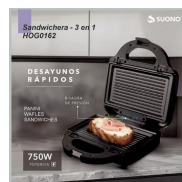

SANDWICHERA SUONO 3 EN 1 750W NEGRO HOG0162

[Ver más](#)