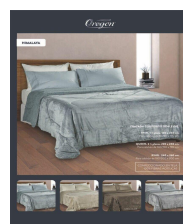

**FRAZADA CORDERITO DOBLE FAZ
HIMALAYA OREGON TWIN 1 1/2
PLAZAS 150X250CM (4311121)**

[Ver más](#)