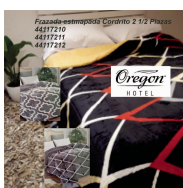

**FRAZADA ESTAMPADA OREGON
CORDERITO DOBLE FAZ QUEEN - 2
1/2 PLAZAS 220X240CM
(44117210-4411211-4411212)**

[Ver más](#)