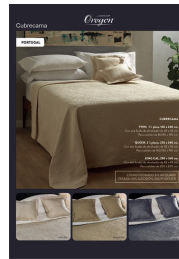

[Ver más](#)

**JUEGO DE TOALLON Y TOALLA
OREGON ULTRA
45X90CM/88X150CM 630GR
COD.1421003 - LINEA HOGAR -
AZUL CLARO**

[Ver más](#)

**CUBRECAMA OREGON JULIUS
QUEEN 230 X 240 CM 1510032 -
BEIGE**

[Ver más](#)

**CUBRECAMA OREGON PORTUGAL
KING CALL 290 X 260 CM 1910504**

[Ver más](#)

**CUBRECAMA OREGON PORTUGAL
KING CALL 290 X 260 CM 1910504
- GRIS PIZARRA**

[Ver más](#)

**CUBRECAMA OREGON JULIUS
KING CALL 290 X 260 CM 1510034**