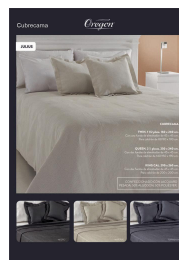

**CUBRECAMA OREGON JULIUS
QUEEN 230 X 240 CM 1510032**

[Ver más](#)