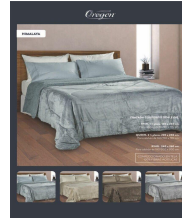

**FRAZADA CORDERITO DOBLE FAZ
HIMALAYA OREGON QUEEN - 2 1/2
PLAZAS 220X240CM (4311122)**

[Ver más](#)