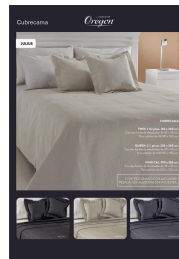

**CUBRECAMA OREGON JULIUS
KING CALL 290 X 260 CM 1510034**

[Ver más](#)