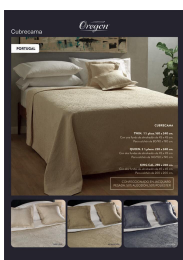

**CUBRECAMA OREGON PORTUGAL
KING CALL 290 X 260 CM 1910504**

[Ver más](#)

**CUBRECAMA OREGON PORTUGAL
KING CALL 290 X 260 CM 1910504
- GRIS PIZARRA**

[Ver más](#)

**CUBRECAMA OREGON JULIUS
KING CALL 290 X 260 CM 1510034**

[Ver más](#)

**CUBRECAMA OREGON JULIUS
KING CALL 290 X 260 CM 1510034
- BEIGE**

[Ver más](#)

**CUBRECAMA OREGON JULIUS
QUEEN 230 X 240 CM 1510032**

[Ver más](#)

**CUBRECAMA OREGON PORTUGAL
QUEEN 230 X 240 CM 1910502 -
GRIS PIZARRA**