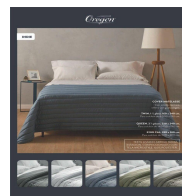

**COVER MATELASSE OREGON
INDIE QUEEN SIZE 220x240 CM -
2110402 - CAQUI**

[Ver más](#)