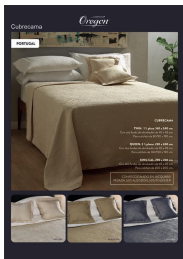

[Ver más](#)

**JUEGO DE TOALLON Y TOALLA
OREGON ULTRA
45X90CM/88X150CM 630GR
COD.1421003 - LINEA HOGAR -
AZUL CLARO**

[Ver más](#)

**CUBRECAMA OREGON JULIUS
QUEEN 230 X 240 CM 1510032 -
BEIGE**

[Ver más](#)

**CUBRECAMA OREGON PORTUGAL
KING CALL 290 X 260 CM 1910504**

[Ver más](#)

**CUBRECAMA OREGON PORTUGAL
KING CALL 290 X 260 CM 1910504
- GRIS PIZARRA**

[Ver más](#)

**CUBRECAMA OREGON JULIUS
KING CALL 290 X 260 CM 1510034**