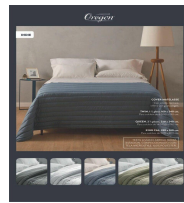

[Ver más](#)

**JUEGO DE SABANAS OREGON
TANGO KING CALL 160 HILOS
COD.1414406 - LINEA HOGAR -
BEIGE**

[Ver más](#)

**JUEGO DE TOALLON Y TOALLA
OREGON ROCÍO
45X80CM/66X140CM 450GR COD.
1421002 - AZUL**

[Ver más](#)