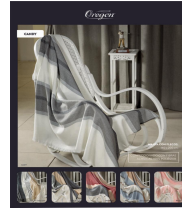

[Ver más](#)

**CUBRECAMA OREGON PORTUGAL
QUEEN 230 X 240 CM 1910502 -
BLANCO ALMENDRA**

[Ver más](#)

**CUBRECAMA OREGON PORTUGAL
QUEEN 230 X 240 CM 1910502 -
BEIGE**

[Ver más](#)

MANTA OREGON CANDY 2111001