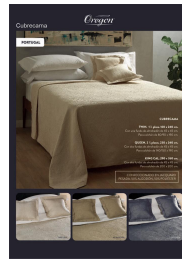

[Ver más](#)

**JUEGO DE TOALLON Y TOALLA
OREGON ULTRA
45X90CM/88X150CM 630GR
COD.1421003 - LINEA HOGAR -
AZUL CLARO**

[Ver más](#)

**CUBRECAMA OREGON JULIUS
QUEEN 230 X 240 CM 1510032 -
BEIGE**

[Ver más](#)

**CUBRECAMA OREGON PORTUGAL
KING CALL 290 X 260 CM 1910504**

[Ver más](#)

**CUBRECAMA OREGON PORTUGAL
KING CALL 290 X 260 CM 1910504
- GRIS PIZARRA**

[Ver más](#)

**CUBRECAMA OREGON JULIUS
KING CALL 290 X 260 CM 1510034**