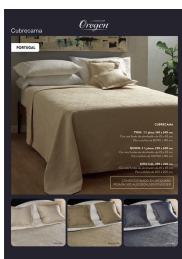

**CUBRECAMA OREGON PORTUGAL
QUEEN 230 X 240 CM 1910502 -
BLANCO ALMENDRA**

[Ver más](#)