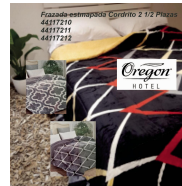

**FRAZADA ESTAMPADA OREGON
CORDERITO DOBLE FAZ QUEEN - 2
1/2 PLAZAS 220X240CM
(44117210-4411211-4411212)**

[Ver más](#)