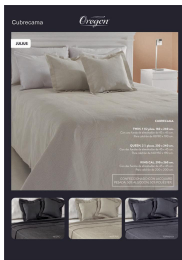

[Ver más](#)

**JUEGO DE TOALLON Y TOALLA
OREGON ULTRA
45X90CM/88X150CM 630GR
COD.1421003 - LINEA HOGAR -
AZUL CLARO**

[Ver más](#)

**CUBRECAMA OREGON JULIUS
QUEEN 230 X 240 CM 1510032 -
BEIGE**

[Ver más](#)

**CUBRECAMA OREGON PORTUGAL
KING CALL 290 X 260 CM 1910504**

[Ver más](#)

**CUBRECAMA OREGON PORTUGAL
KING CALL 290 X 260 CM 1910504
- GRIS PIZARRA**

[Ver más](#)

**CUBRECAMA OREGON JULIUS
KING CALL 290 X 260 CM 1510034**