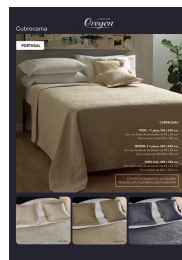

**CUBRECAMA OREGON PORTUGAL
KING CALL 290 X 260 CM 1910504**

[Ver más](#)

**CUBRECAMA OREGON PORTUGAL
KING CALL 290 X 260 CM 1910504
- GRIS PIZARRA**

[Ver más](#)

**CUBRECAMA OREGON JULIUS
KING CALL 290 X 260 CM 1510034**

[Ver más](#)

**CUBRECAMA OREGON JULIUS
KING CALL 290 X 260 CM 1510034
- BEIGE**

[Ver más](#)

**CUBRECAMA OREGON JULIUS
QUEEN 230 X 240 CM 1510032**

[Ver más](#)

**CUBRECAMA OREGON PORTUGAL
QUEEN 230 X 240 CM 1910502 -
GRIS PIZARRA**