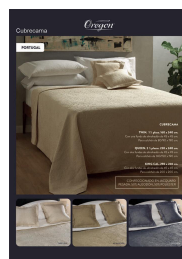

**CUBRECAMA OREGON PORTUGAL
QUEEN 230 X 240 CM 1910502 -
BEIGE**

[Ver más](#)