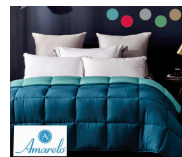

**EDREDON AMARELO MICROFIBRA
PREMIUM REVERSIBLE LISO
COMBINADO 2 1/2 2,40CM X
2,20MTS - IMPO 86952**

[Ver más](#)