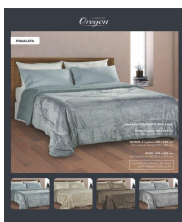

[Ver más](#)

**JUEGO DE SABANAS KING CALL
300X260CM 160 HILOS (2014324)**

[Ver más](#)

**FRAZADA ESTAMPADA OREGON
CORDERITO DOBLE FAZ QUEEN - 2
1/2 PLAZAS 220X240CM
(44117210-4411211-4411212)**

[Ver más](#)