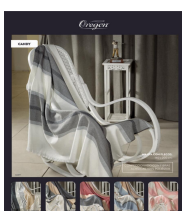

[Ver más](#)

**CUBRECAMA OREGON PORTUGAL
QUEEN 230 X 240 CM 1910502 -
BLANCO ALMENDRA**

[Ver más](#)

**CUBRECAMA OREGON PORTUGAL
QUEEN 230 X 240 CM 1910502 -
BEIGE**

[Ver más](#)

MANTA OREGON CANDY 2111001