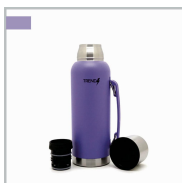

TERMO TRENDY 16315 1000ML - VIOLETA

[Ver más](#)