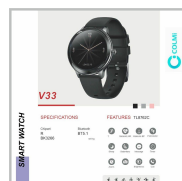

**SMARTWATCH COLMI V33 BLACK
COV33BL**

[Ver más](#)