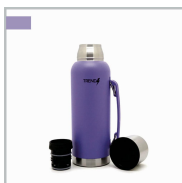

[Ver más](#)

TERMO TRENDY 16315 1000ML - NEGRO

[Ver más](#)

TERMO TRENDY 16315 1000ML - FUCSIA

[Ver más](#)

TERMO TRENDY 16315 1000ML

[Ver más](#)

TERMO TRENDY 16315 1000ML - VIOLETA