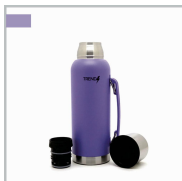

**TERMO TRENDY 16315 1000ML -
VIOLETA**

[Ver más](#)