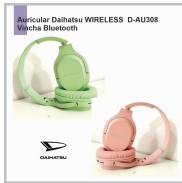

[Ver más](#)

SOPORTE DE PARED PARA BICICLETAS ONEBOX OB-MB4

[Ver más](#)

AURICULAR CON CABLE DAIHATSU D-AU102 - NEGRO

[Ver más](#)

AURICULAR CON CABLE DAIHATSU D-AU102 - BLANCO FANTASMA

[Ver más](#)

AURICULAR BLUETOOTH D-AU308 - VERDE

[Ver más](#)

AURICULAR BLUETOOTH D-AU308

[Ver más](#)

AURICULAR BLUETOOTH D-AU308 - ROSA

[Ver más](#)

AURICULAR DAIHATSU D-AU301

[Ver más](#)

RELOJ FITBAND KASSEL SK-FB2401