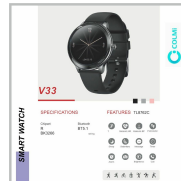

[Ver más](#)

**SOPORTE PARA AURICULARES  
GAMER HT-02**

[Ver más](#)

**SMARTWATCH COLMI P28 PLUS  
BLACK COP28PLUSBL**

[Ver más](#)

**SMARTWATCH COLMI V33 BLACK  
COV33BL**

[Ver más](#)

**SOPORTE TV VOOD EXTENSIBLE  
BRAZO SIMPLE 23"-65" 40030**