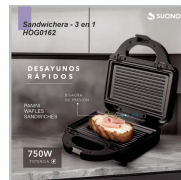

SANDWICHERA SUONO 3 EN 1 750W NEGRO HOG0162

[Ver más](#)