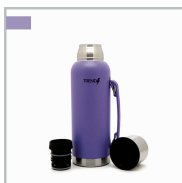

[Ver más](#)

**TERMO TRENDY 16315 1000ML - FUCSIA**

[Ver más](#)

**TERMO TRENDY 16315 1000ML**

[Ver más](#)

**TERMO TRENDY 16315 1000ML - VIOLETA**

[Ver más](#)

**TERMO MATERO DISCOVERY 1300ML 17080/17078**