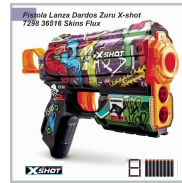

### FRESH METAL 3" ZURU CON LLAVE LANZADORA SURTIDOS 5703-15101

[Ver más](#)

**PISTOLA UNICORNIO BLASTER  
XSHOT 7473**

[Ver más](#)

**PISTOLA XSHOT SKINS FLUX  
7298-36516**

[Ver más](#)

**PISTOLA XSHOT SKINS GRIEFER  
7326-36561**